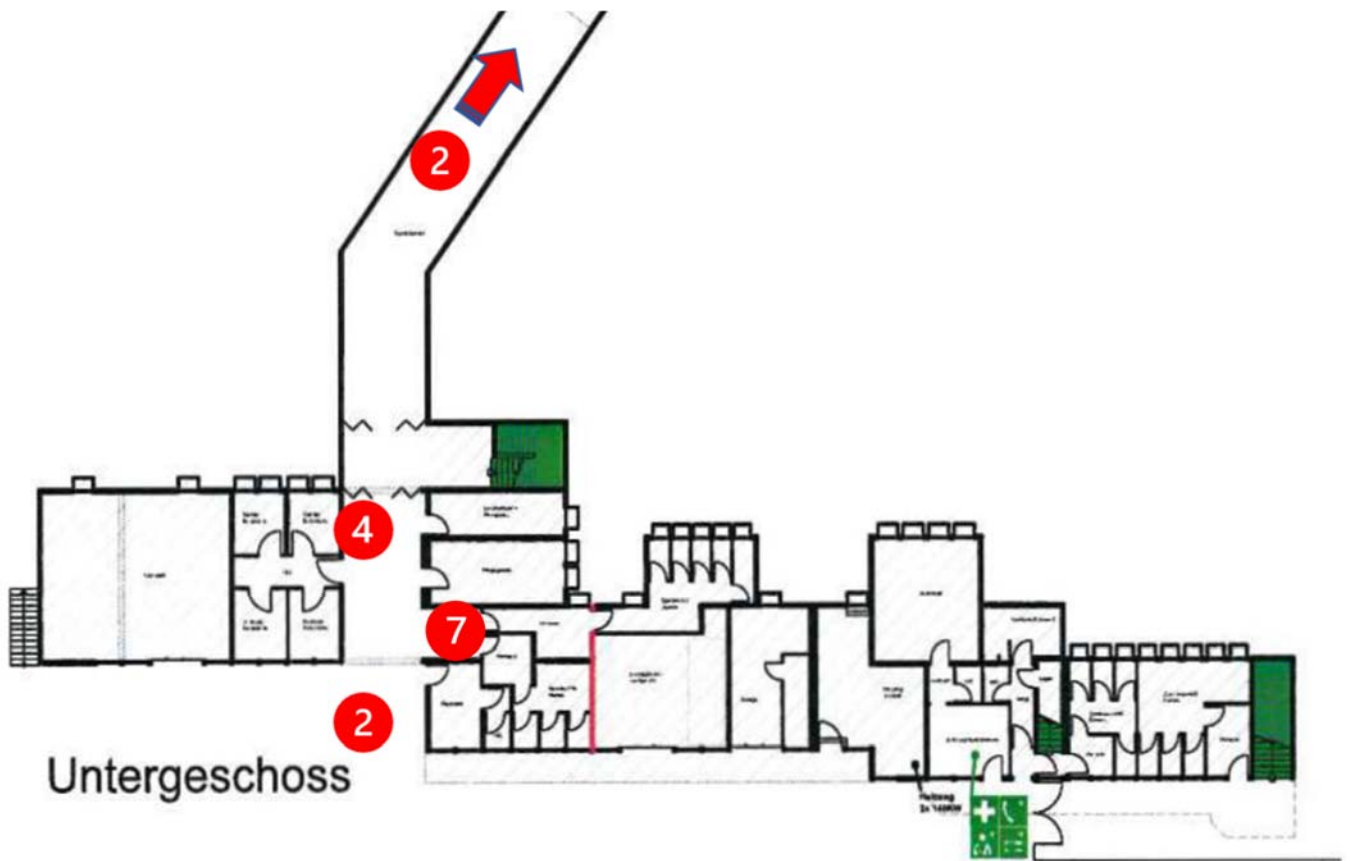

Parkstadion Baunatal – Übersicht – Maßnahmen zur Hygiene

Zum Schutz aller an der Veranstaltung Teilnehmenden bitten wir in den **gekennzeichneten** Bereichen Eine Maske zu tragen. Denkt aber grundsätzlich an Abstand und Hygiene – die Corona-Pandemie ist noch nicht vorbei!

Legende - in den **1** rot gekennzeichneten Bereiche bitte eine Maske tragen

1	Startunterlagen/Kasse/Ansage	6	Verpflegung
2	Stadionzugang - Tunnel	7	Toiletten
3	Wurfanlage hinter der EKS-Sporthalle	8	Umkleiden
4	Gerätekontrolle	9	Zeitmessung - kein Zutritt
5	Wettkampfbüro - kein Zutritt!		