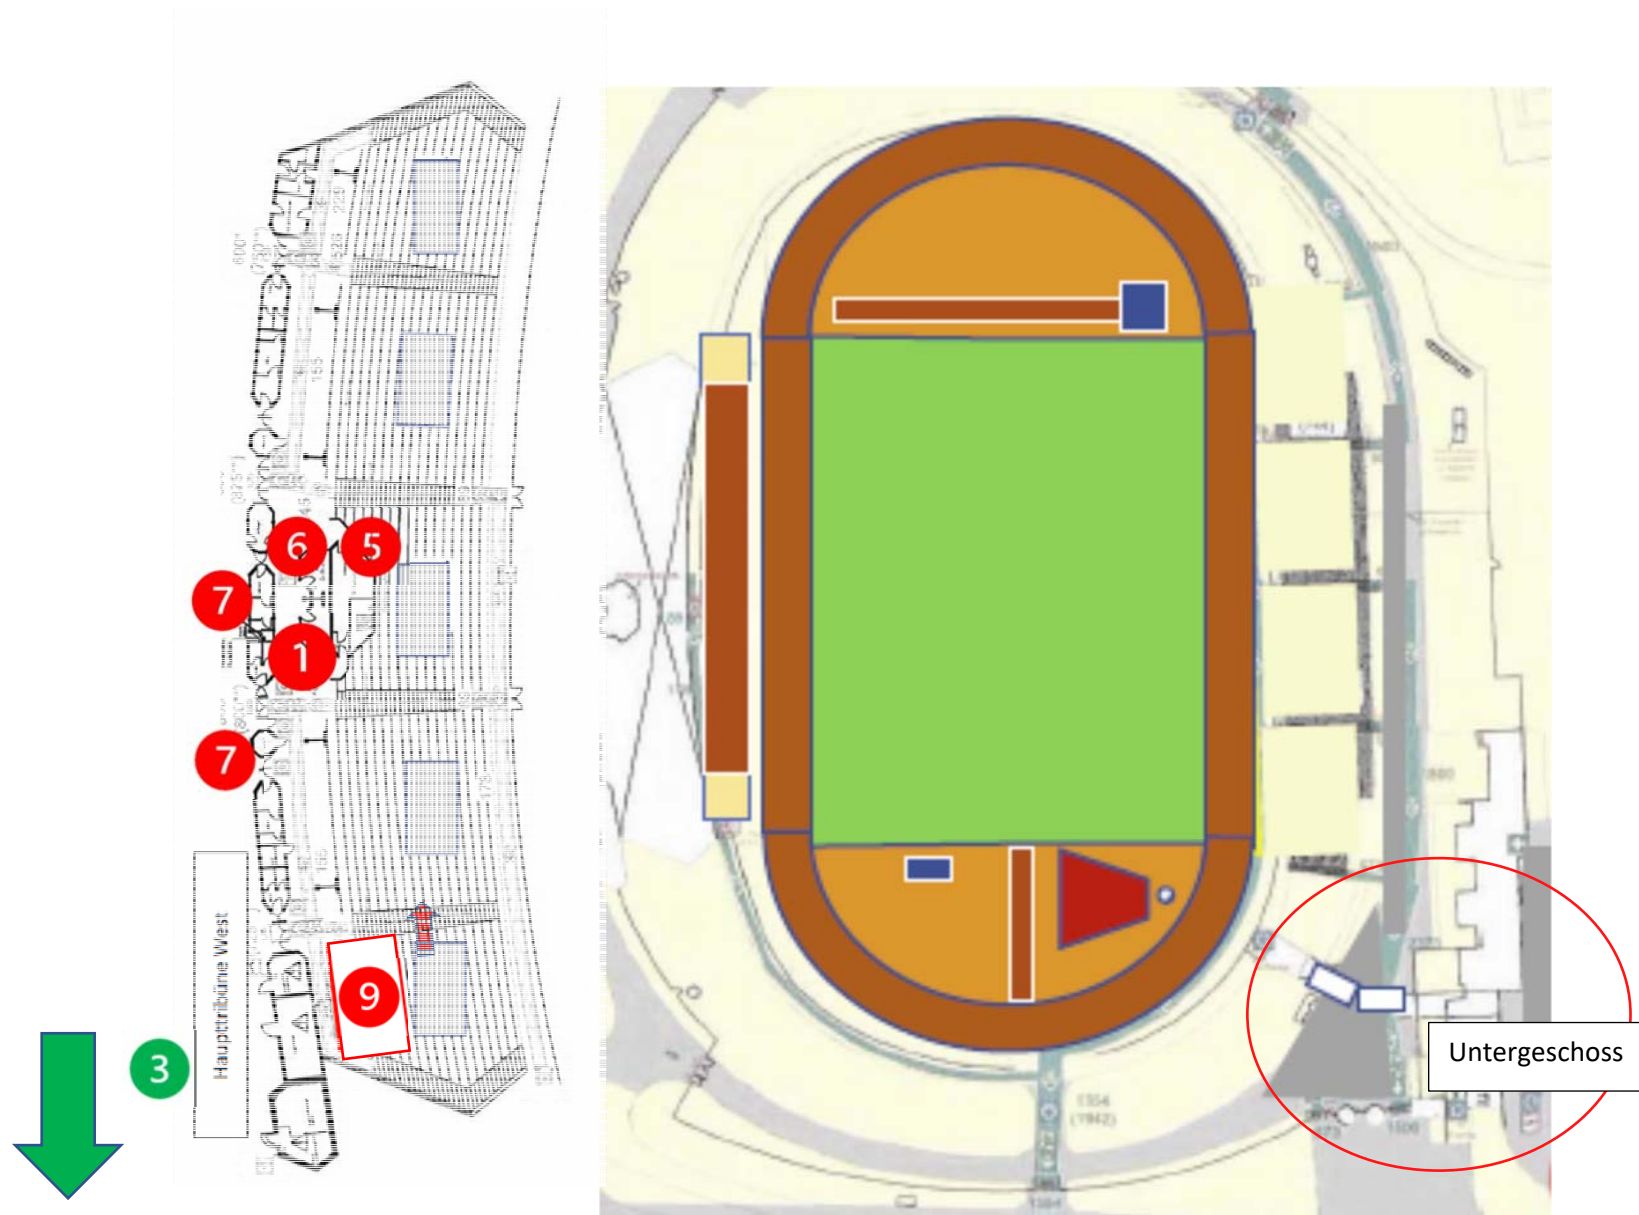

Parkstadion Baunatal – Übersicht – Maßnahmen zur Hygiene

Zum Schutz aller an der Veranstaltung Teilnehmenden bitten wir in den **gekennzeichneten** Bereichen Eine Maske zu tragen. Denkt aber grundsätzlich an Abstand und Hygiene – die Corona-Pandemie ist noch nicht vorbei!

Legende - in den **1** rot gekennzeichneten Bereiche bitte eine Maske tragen

1	Startunterlagen/Kasse/Ansage	6	Verpflegung
2	Stadionzugang - Tunnel	7	Toiletten
3	Wurfanlage hinter der EKS-Sporthalle	8	Umkleiden
4	Gerätekontrolle	9	Zeitmessung - kein Zutritt
5	Wettkampfbüro - kein Zutritt!		