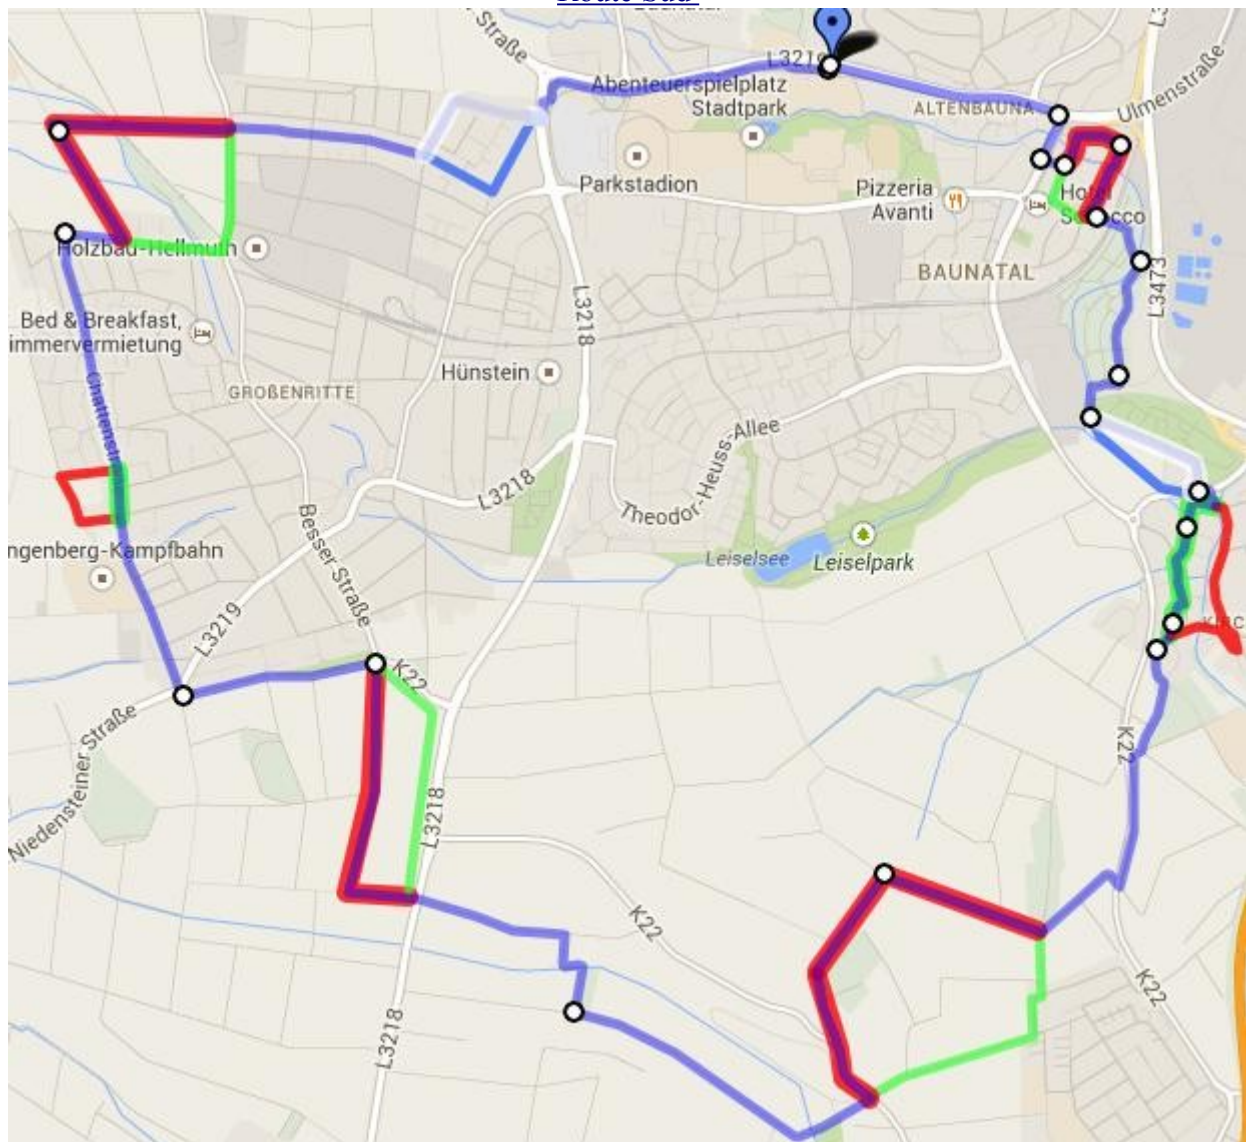

### Sonntagslauf Start KSV Sportwelt - Route Süd

Von der KSV Sportwelt- Altenritterstr. - Heinrich-Northoff-Str. - Fußgängerüberweg Neue Apotheke- Bingeweg- Kleingartenverein- Kirchbauna-Hertingshausen-Verkehrsübungsplatz- Sonnenhof- Kulturhalle – Chattenstr. - Trineweg – langer Fußgängerweg Oberster Heimbach- Neukauf - Stadtpark- Sportwelt

LINK einfach anklicken (je nach Einstellung des PDF Viewers nicht immer erlaubt)

#### Route Süd

Abkürzung1: im Bingeweg rechts zum Kleingartenverein  
Lang: Richtung Kirche/Feuerwehr

Abkürzung2: nach Fußgängerüberweg rechts durch Kirchbauna

Abkürzung3: nach Überquerung der K22 im Feld nach Hertingshausen zum Verkehrsübungsplatz  
Lang: Am ersten Wald rechts um den zweiten Wald als Schleife zum Verkehrsübungsplatz

Abkürzung 4: beim Sonnenhof den Radweg rechts folgen anstatt ansteigendem Feldweg

Lang5: Schleife Prinzenstr./zum Bärwinkel

Abkürzung 6: Trineweg weiter runter Lang6: Trineweg Richtung Reiterhof

tomhens