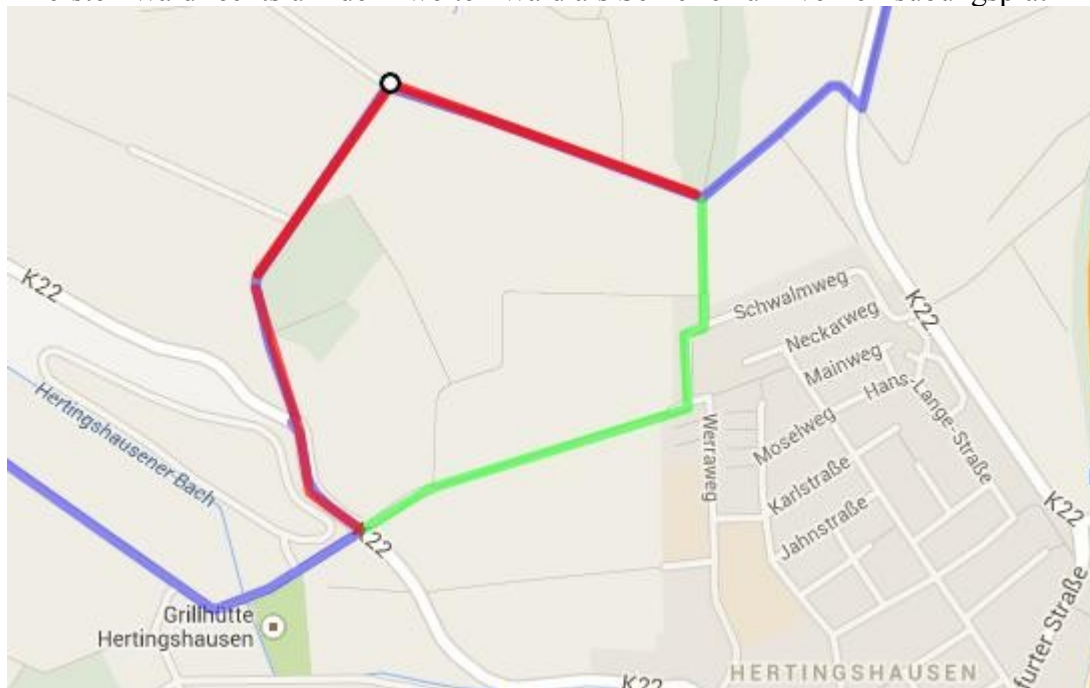

### Sonntagslauf Start KSV Sportwelt - Route Süd

Von der KSV Sportwelt- Altenritterstr. - Heinrich-Northoff-Str. - Fußgängerüberweg Neue Apotheke- Bingeweg- Kleingartenverein- Kirchbauna-Hertingshausen-Verkehrsübungsplatz- Sonnenhof- Kulturhalle – Chattenstr. - Trineweg – langer Fußgängerweg Oberster Heimbach- Neukauf - Stadtpark- Sportwelt

#### Route Süd

Abkürzung1: im Bingeweg rechts zum Kleingartenverein  
Lang: Richtung Kirche/Feuerwehr

Abkürzung2: nach Fußgängerüberweg rechts durch Kirchbauna

Abkürzung3: nach Überquerung der K22 im Feld nach Hertingshausen zum Verkehrsübungsplatz  
Lang: Am ersten Wald rechts um den zweiten Wald als Schleife zum Verkehrsübungsplatz

Abkürzung 4: beim Sonnenhof den Radweg rechts folgen anstatt ansteigendem Feldweg

Lang5: Schleife Prinzenstr./zum Bärwinkel

Abkürzung 6: Trineweg weiter runter Lang6: Trineweg Richtung Reiterhof

tomhens