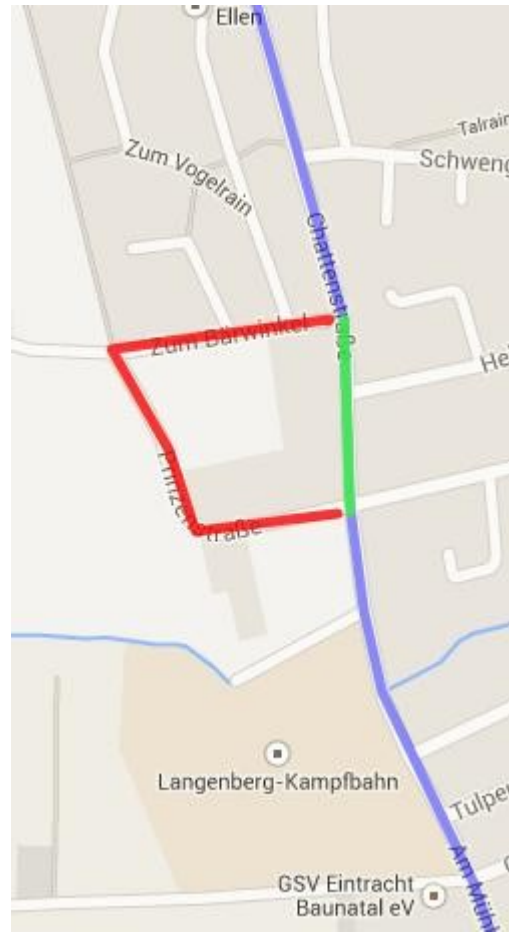

### Sonntagslauf Start KSV Sportwelt - Route Süd

Von der KSV Sportwelt- Altenritterstr. - Heinrich-Northoff-Str. - Fußgängerüberweg Neue Apotheke- Bingeweg- Kleingartenverein- Kirchbauna-Hertingshausen-Verkehrsübungsplatz- Sonnenhof- Kulturhalle – Chattenstr. - Trineweg – langer Fußgängerweg Oberster Heimbach- Neukauf - Stadtpark- Sportwelt

#### Route Süd

Abkürzung1: im Bingeweg rechts zum Kleingartenverein  
Lang: Richtung Kirche/Feuerwehr

Abkürzung2: nach Fußgängerüberweg rechts durch Kirchbauna

Abkürzung3: nach Überquerung der K22 im Feld nach Hertingshausen zum Verkehrsübungsplatz  
Lang: Am ersten Wald rechts um den zweiten Wald als Schleife zum Verkehrsübungsplatz

Abkürzung 4: beim Sonnenhof den Radweg rechts folgen anstatt ansteigendem Feldweg

Lang5: Schleife Prinzenstr./zum Bärwinkel

Abkürzung 6: Trineweg weiter runter Lang6: Trineweg Richtung Reiterhof

tomhens