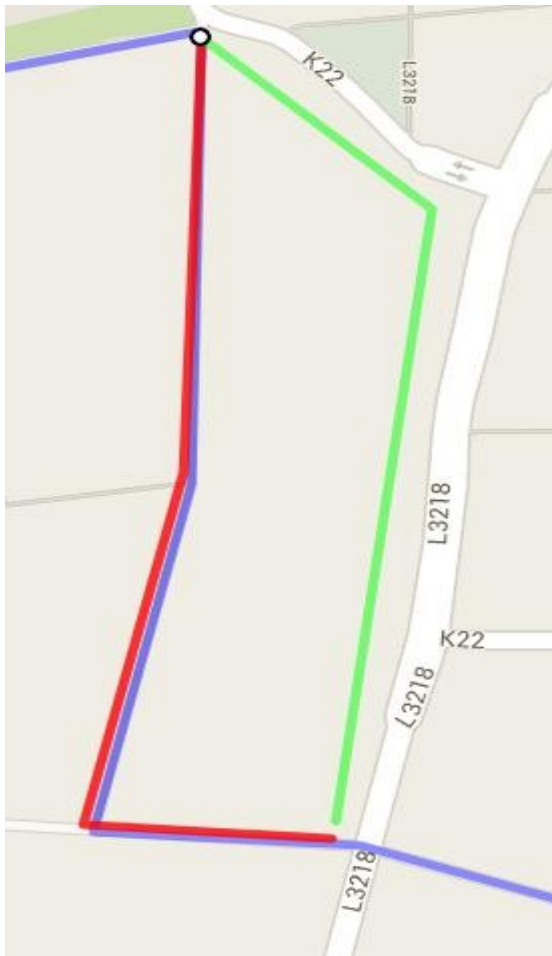

### Sonntagslauf Start KSV Sportwelt - Route Süd

Von der KSV Sportwelt- Altenritterstr. - Heinrich-Northoff-Str. - Fußgängerüberweg Neue Apotheke- Bingeweg- Kleingartenverein- Kirchbauna-Hertingshausen-Verkehrsübungsplatz- Sonnenhof- Kulturhalle – Chattenstr. - Trineweg – langer Fußgängerweg Oberster Heimbach- Neukauf - Stadtpark- Sportwelt

#### Route Süd

Abkürzung1: im Bingeweg rechts zum Kleingartenverein  
Lang: Richtung Kirche/Feuerwehr

Abkürzung2: nach Fußgängerüberweg rechts durch Kirchbauna

Abkürzung3: nach Überquerung der K22 im Feld nach Hertingshausen zum Verkehrsübungsplatz  
Lang: Am ersten Wald rechts um den zweiten Wald als Schleife zum Verkehrsübungsplatz

Abkürzung 4: beim Sonnenhof den Radweg rechts folgen anstatt ansteigendem Feldweg

Lang5: Schleife Prinzenstr./zum Bärwinkel

Abkürzung 6: Trineweg weiter runter Lang6: Trineweg Richtung Reiterhof

tomhens