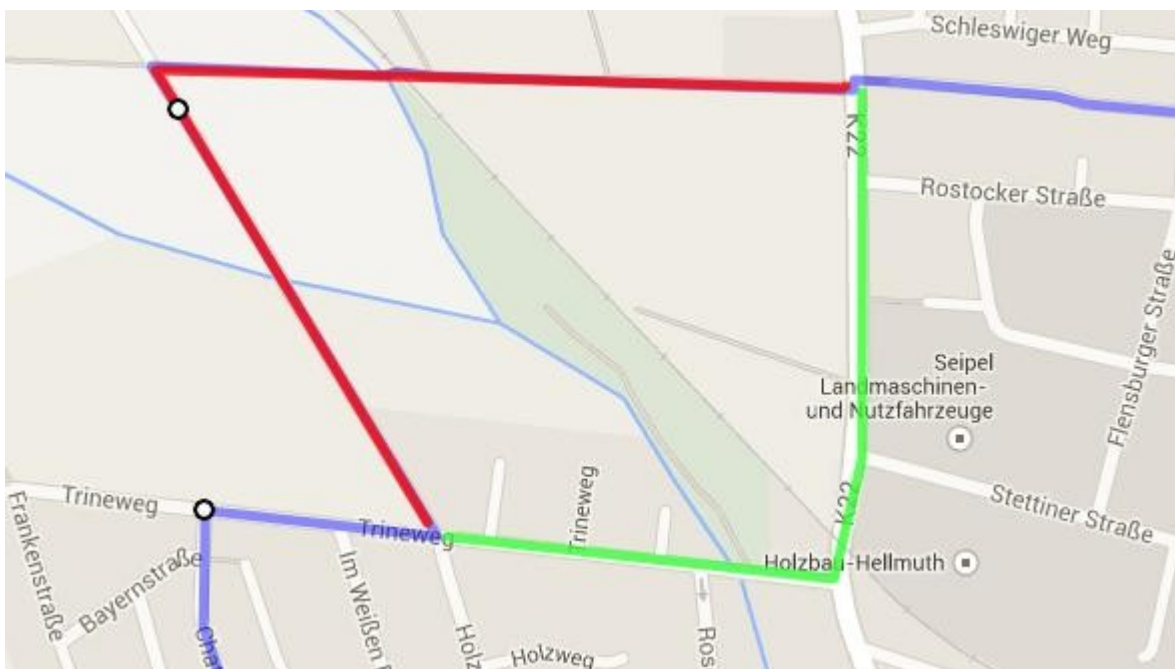

### Sonntagslauf Start KSV Sportwelt - Route Süd

Von der KSV Sportwelt- Altenritterstr. - Heinrich-Northoff-Str. - Fußgängerüberweg Neue Apotheke- Bingeweg- Kleingartenverein- Kirchbauna-Hertingshausen-Verkehrsübungsplatz- Sonnenhof- Kulturhalle – Chattenstr. - Trineweg – langer Fußgängerweg Oberster Heimbach- Neukauf - Stadtpark- Sportwelt

#### Route Süd

Abkürzung1: im Bingeweg rechts zum Kleingartenverein  
Lang: Richtung Kirche/Feuerwehr

Abkürzung2: nach Fußgängerüberweg rechts durch Kirchbauna

Abkürzung3: nach Überquerung der K22 im Feld nach Hertingshausen zum Verkehrsübungsplatz  
Lang: Am ersten Wald rechts um den zweiten Wald als Schleife zum Verkehrsübungsplatz

Abkürzung 4: beim Sonnenhof den Radweg rechts folgen anstatt ansteigendem Feldweg

Lang5: Schleife Prinzenstr./zum Bärwinkel

Abkürzung 6: Trineweg weiter runter Lang6: Trineweg Richtung Reiterhof

tomhens